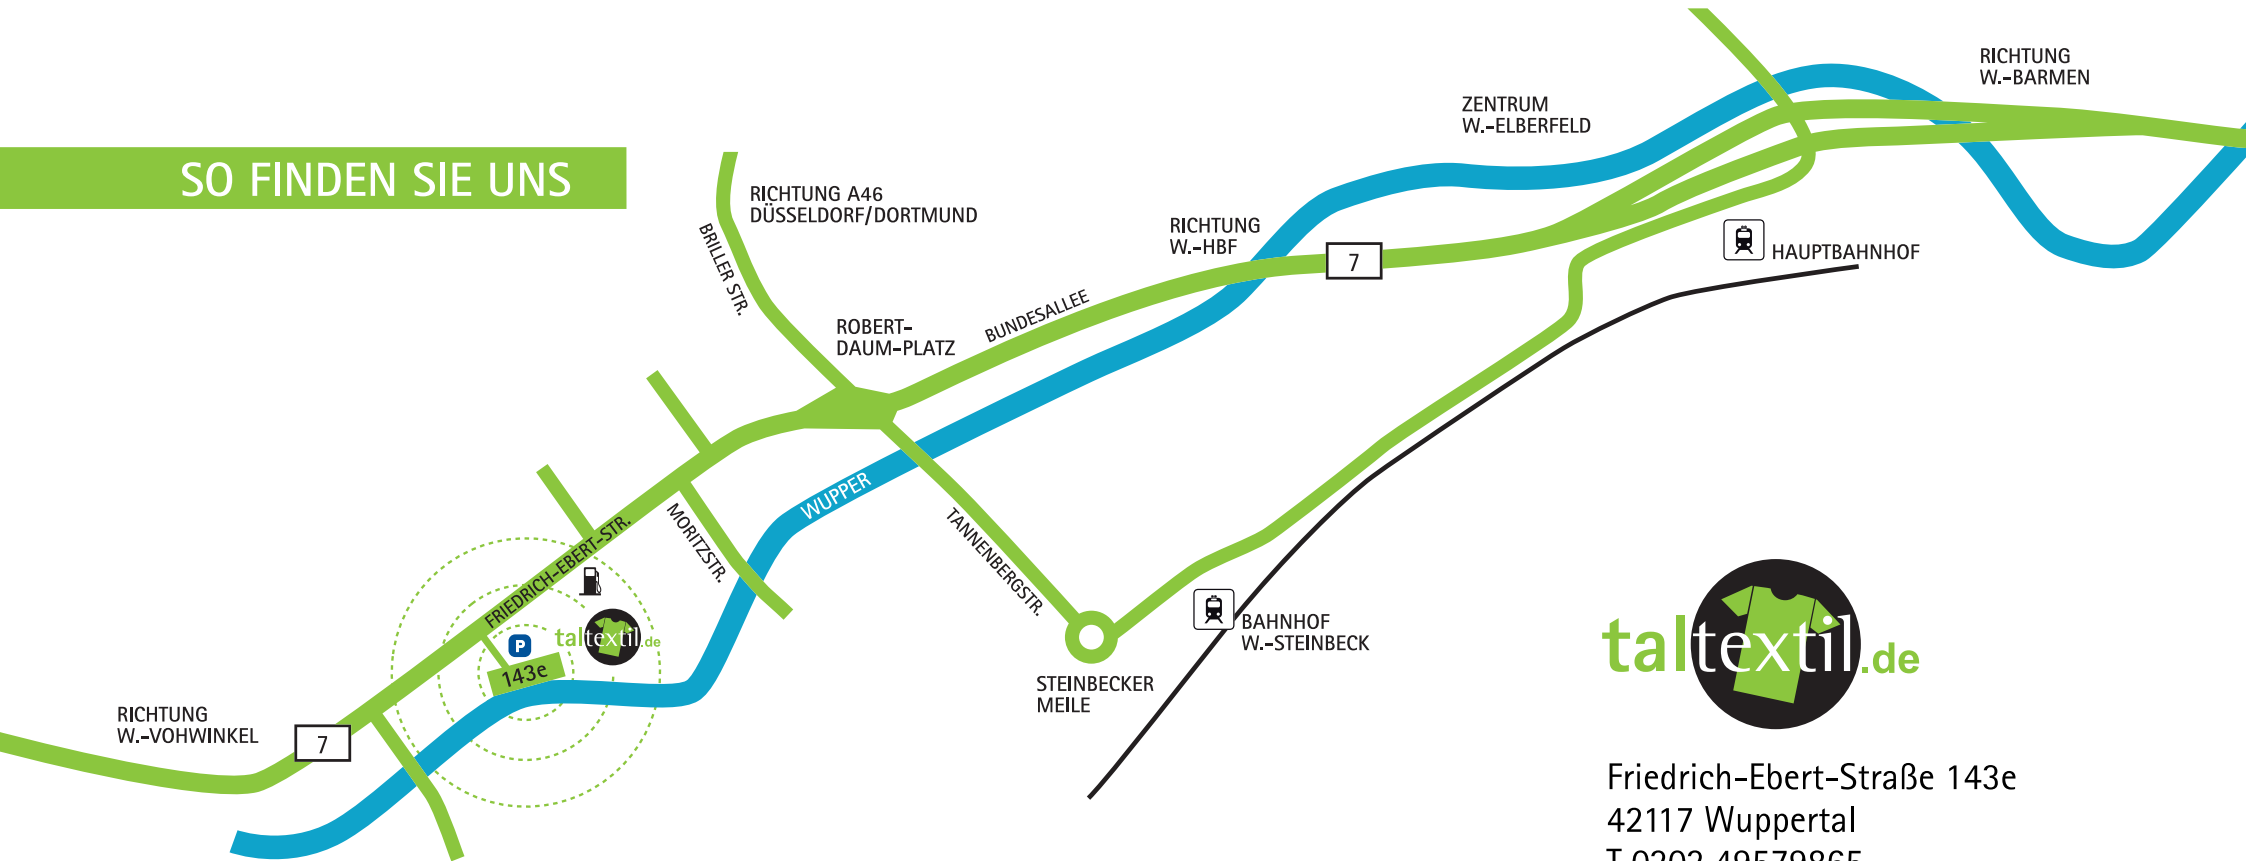

# SO FINDEN SIE UNS

Friedrich-Ebert-Straße 143e  
42117 Wuppertal  
T 0202 49579865